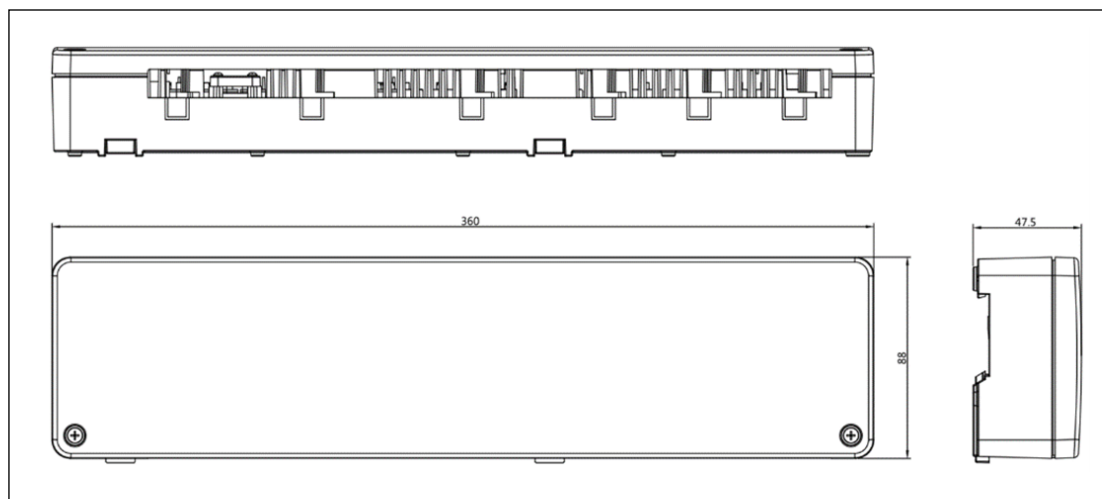

Matmenys

Garantija

Valdikliui suteikiama 24 mėnesių garantija. Atsiradus gedimui garantijos laikotarpiu ar po jo arba jei turite kokių nors neaiškumų, prašome susisiekti su mumis:

Telefono nr.	El. paštas
+370 677 06303	sales@konveka.lt
+370 600 05968	donatas@konveka.lt