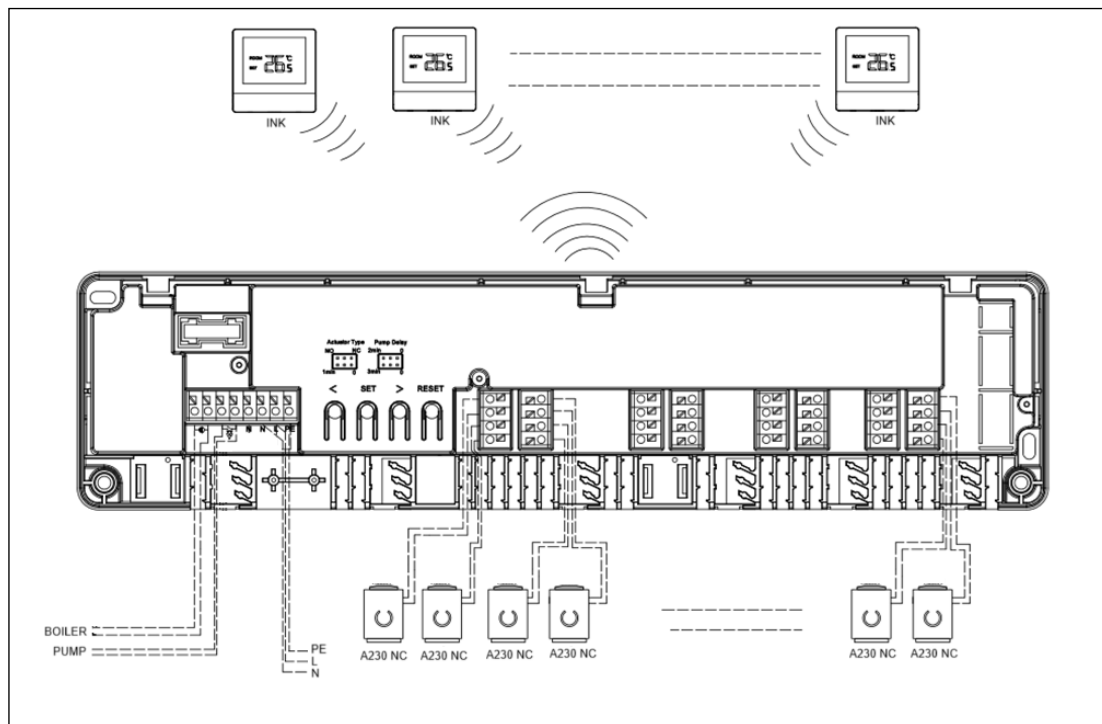

Prijungimo schema