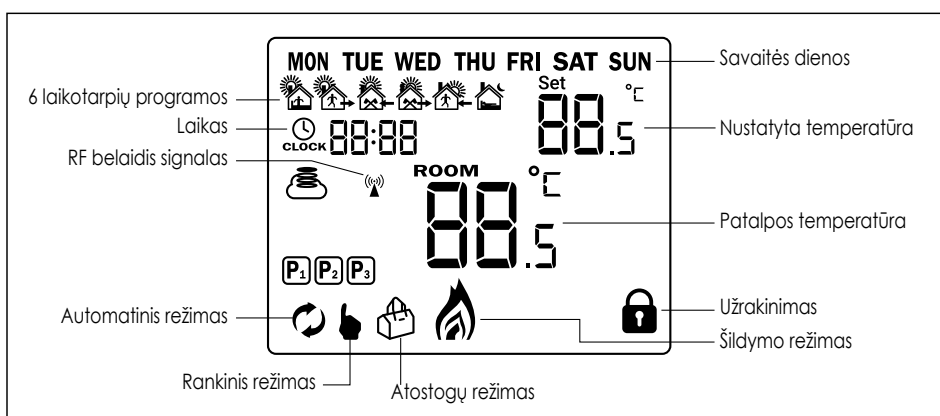

Ekranu ženklų paaiškinimas