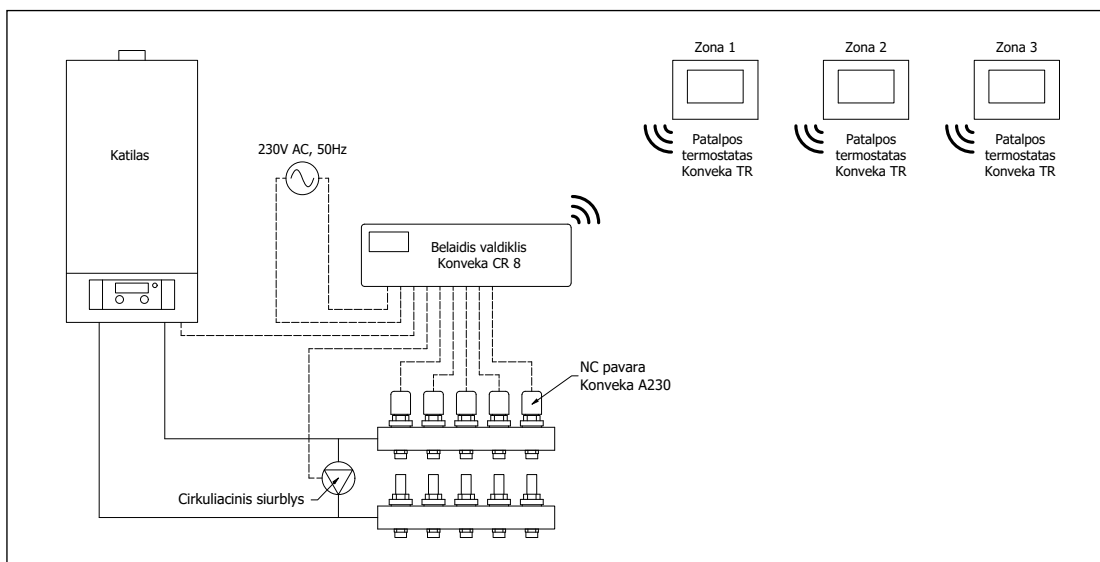

## Montavimas

Termostatas turi būti montuojamas ant sienos, į kurią nepatenka tiesioginiai saulės spinduliai, 1,5 m aukštyje nuo grindų, ir ne mažesniu nei 0,2 m atstumu nuo lango ar durų.

Pradedant montuoti pirmiausia atsuktuvu nuimkite montavimo plokštelę.

Varžtais pritvirtinkite montavimo plokštelę prie sienos. Tada prie jos pridėkite termostatą ir paspauskite kol pasigirs spragtelėjimas. Termostatas sumontuotas.

## Principinė veikimo schema

Termostatas Konveka TR su valdikliu Konveka CR8 komunikuoja belaidžiu radijo ryšiu, todėl jo pajungimui jokių laidų nereikia.