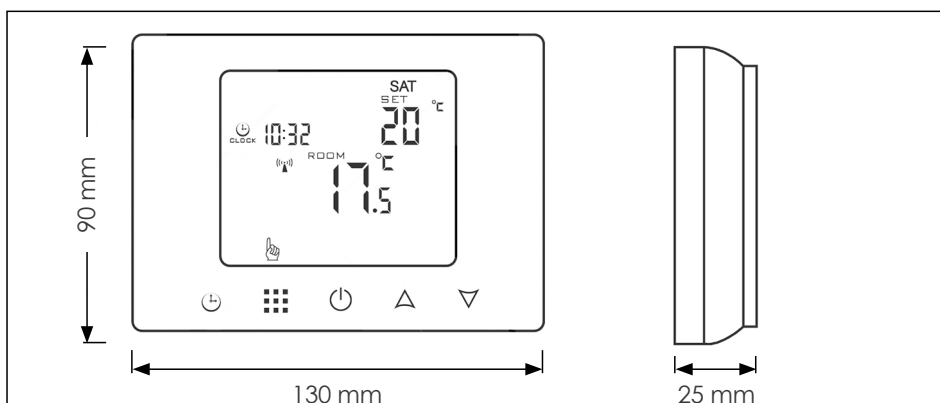

BELAIDIS PATALPOS TERMOSTATAS KONVEKA TR

DUOMENŲ LAPAS

Produkto aprašymas

Termostatai Konveka TR, radijo ryšiu komunikuo-dami su valdikliu Konveka CR8, reguliuoja vienos patalpos šildymą. Tai leidžia nustatyti tam tikrą temperatūros lygį patalpoje ir sukurti atskirą savai-tės temperatūrinį grafiką, užtikrinant didesnį kom-fortą ir ženklų energijos taupymą.

Konveka TR dažniausiai naudojami patalpoms, kur šildymas įrengtas jau anksčiau ir nėra galimybės praveisti laidinio termostato laidų.

Pagrindiniai ypatumai

- Užduotos temperatūros patalpoje palaikymas
- Savaitinis programavimas
- Ekonominis režimas
- Apsauga nuo užšalimo
- Atostogų režimas
- Temperatūros kompensavimas
- Histerezės nustatymas
- Laikmatis
- Ekranu užrakinimas

Matmenys

Ekranu ženklų paaiškinimas