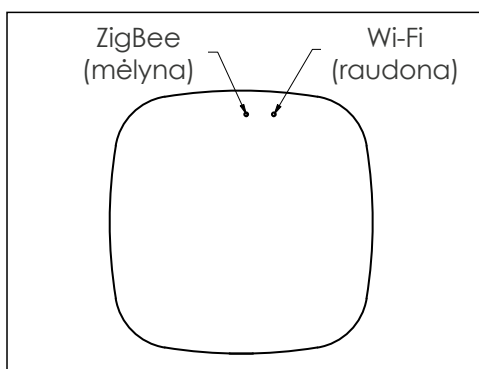

# BELAIDĖ ZIGBEE CENTRALĖ GZ

## DUOMENŲ LAPAS

### Produkto aprašymas

Belaidė ZigBee Centralė GZ naudojama kaip centrinė valdymo stotis ZigBee įrenginiams. Per išmaniąją programėlę naudotojai gali prijungti įrenginius prie tinklo, integruoti trečiųjų šalių valdymo sistemas ir valdyti ZigBee įrenginių grupes. Ši galimybė efektyviai sprendžia įvairius išmaniųjų namų poreikius.

### Techninė specifikacija

Maitinimo jungtis	Micro USB
Srovė	1A
Įtampa	5V DC
Eksploatavimo temperatūra	0 - 45°C
Eksploatavimo ir sandėliavimo drėgmė	5 - 95% RH (be kondensavimosi)
Sandėliavimo temperatūra	-10 iki 45°C
Ryšio protokolas	Wi-Fi 802.11 b/g/n ZigBee 802.15.4
Matmenys	66.5 x 66.5 x 14 mm
Svoris	58 g