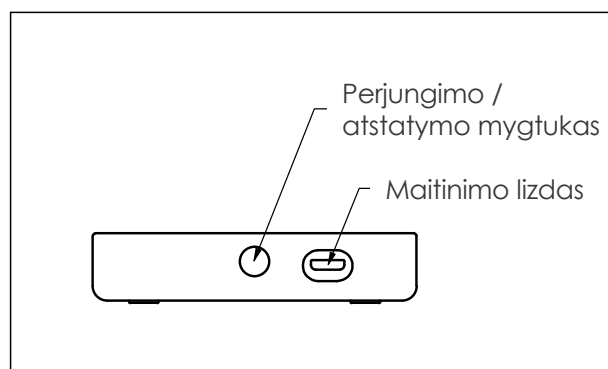

### Produkto aprašymas

Belaidė ZigBee Centralė GZ naudojama kaip centrinė valdymo stotis ZigBee įrenginiams. Per išmaniąją programėlę naudotojai gali prijungti įrenginius prie tinklo, integruoti trečiųjų šalių valdymo sistemas ir valdyti ZigBee įrenginių grupes. Ši galimybė efektyviai sprendžia įvairius išmaniųjų namų poreikius.

### Techninė specifikacija

Maitinimo jungtis	Micro USB
Srovė	1A
Įtampa	5V DC
Eksploatavimo temperatūra	0 - 45°C
Eksploatavimo ir sandėliavimo drėgmė	5 - 95% RH (be kondensavimosi)
Sandėliavimo temperatūra	-10 iki 45°C
Ryšio protokolas	Wi-Fi 802.11 b/g/n ZigBee 802.15.4
Matmenys	66.5 x 66.5 x 14 mm
Svoris	58 g