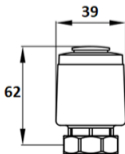

Pavara veikia termoelektriniu principu todėl neskleidžia jokio garso. Ji turi padėties indikatorių, žiūrėkite paveikslėlį žemiau.

TECHNINĖ SPECIFIKACIJA

Tipas	Normaliai uždaryta
Maitinimo įtampa	230V AC, 50 - 60Hz
Valdymas	Įjungta / Išjungta
Maksimali atidarymo/ uždarymo srovė	50 mA
Maksimali atidarymo/ uždarymo galia	11,5W
Rimties būsenos srovė	6,5 mA

Rimties būsenos energijas sūnaudos	2 W
Maksimāli jēga	110N
Koto eiga	4 mm
Koto pilnos eigos trukmē	180 sek.
IP klasē	IP54
Apsaugos klasē	II (dvīguba izolācija)
Maksimāli darbinē temperatūra	120°C
Ekspluatāvimo temperatūra	0 - 45°C
Ekspluatāvimo ir sandēliavimo drēgmē	5 - 95% RH (be kondensāvimosi)
Sandēliavimo temperatūra	-10 iki 45°C
Laido ilgis	0,65 m
Matmenys	62 x 39 mm
Svoris	0,15 kg

MATMENYS

MONTAVIMAS

Vožtuvas su pavara gali būti montuojami horizontaliai arba nukreipiant į viršų. Draudžiama pavarą montuoti nukreiptą žemyn.

Pavara turi vidinę spyruoklę, kuri gamykloje užfiksuojama žiedu (žr. paveikslėlių), laikančiu spyruoklę suspaustoje būsenoje. Žiedas leidžia pritvirtinti pavarą prie vožtuvo. Pavarą sumontavus, žiedą reikia nuimti.