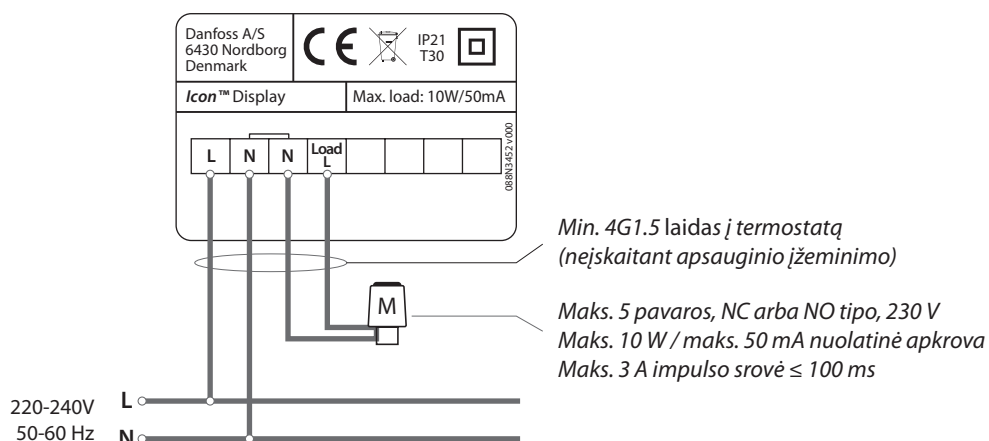

Taikymo pavyzdžiai

Laidų sujungimas nenaudojant grindų šildymo valdiklio, neutralus laidas iš pagrindinės sistemos