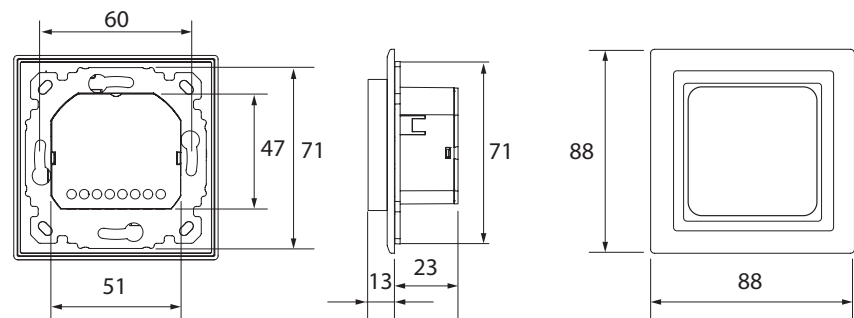

Užsakymas

Gaminys	Versija	Dydis	Montavimo dėžutei	Kodas
„Danfoss Icon™ Display“	Montuojamas į sieną	80 x 80 mm	Euro, Ø 68 mm	088U1010
„Danfoss Icon™ Display“	Montuojamas į sieną	86 x 86 mm	Kvadratinė, 70 x 70 mm	088U1011
„Danfoss Icon™ Display“	Montuojamas į sieną	88 x 88 mm	Šveicariško tipo	088U1012
„Danfoss Icon™ Display“	Montuojamas ant sienos	86 x 86 mm	Nėra	088U1015

Matmenys

„Danfoss Icon™ Display“ 088U1010

„Danfoss Icon™ Display“ 088U1011

„Danfoss Icon™ Display“ 088U1012
(įskaitant „Feller EDIZIOdue“ rėmą ir adapterį)

„Danfoss Icon™ Display“ 088U1015

Danfoss UAB

Smolensko g. 6
LT-03201 Vilnius
Tel.: (8-5) 2105 740
Faks.: (8-5) 2335 355
El. p.: danfoss@danfoss.lt
<http://sildymas.danfoss.lt>