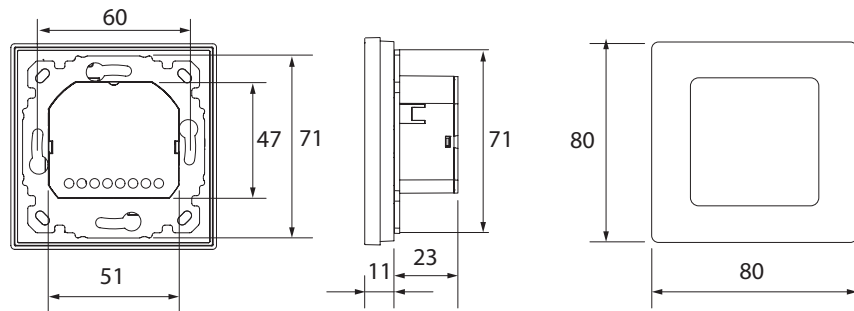

Užsakymas

Gaminys	Versija	Dydis	Montavimo dėžutei	Kodas
„Danfoss Icon™ Display“	Montuojamas į sieną	80 x 80 mm	Euro, Ø 68 mm	088U1010
„Danfoss Icon™ Display“	Montuojamas į sieną	86 x 86 mm	Kvadratinė, 70 x 70 mm	088U1011
„Danfoss Icon™ Display“	Montuojamas į sieną	88 x 88 mm	Šveicariško tipo	088U1012
„Danfoss Icon™ Display“	Montuojamas ant sienos	86 x 86 mm	Nėra	088U1015

Matmenys

„Danfoss Icon™ Display“ 088U1010

„Danfoss Icon™ Display“ 088U1011

„Danfoss Icon™ Display“ 088U1012
(įskaitant „Feller EDIZIOdue“ rėmą ir adapterį)

„Danfoss Icon™ Display“ 088U1015

Danfoss UAB

Smolensko g. 6
LT-03201 Vilnius
Tel.: (8-5) 2105 740
Faks.: (8-5) 2335 355
El. p.: danfoss@danfoss.lt
<http://sildymas.danfoss.lt>