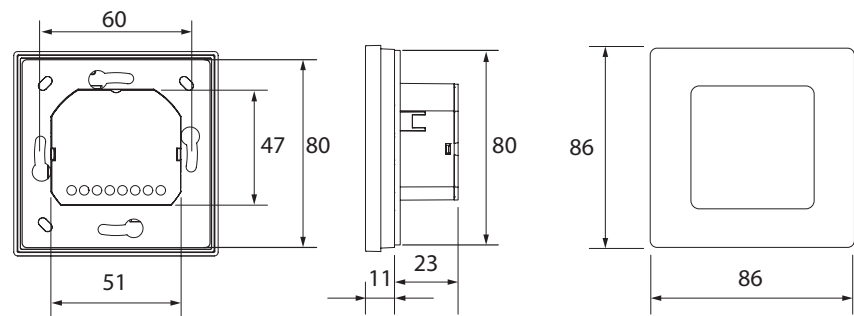

Užsakymas

Gaminys	Versija	Dydis	Montavimo dėžutei	Kodas
„Danfoss Icon™ Display“	Montuojamas į sieną	80 x 80 mm	Euro, Ø 68 mm	088U1010
„Danfoss Icon™ Display“	Montuojamas į sieną	86 x 86 mm	Kvadratinė, 70 x 70 mm	088U1011
„Danfoss Icon™ Display“	Montuojamas į sieną	88 x 88 mm	Šveicariško tipo	088U1012
„Danfoss Icon™ Display“	Montuojamas ant sienos	86 x 86 mm	Nėra	088U1015

Matmenys

„Danfoss Icon™ Display“ 088U1010

„Danfoss Icon™ Display“ 088U1011

„Danfoss Icon™ Display“ 088U1012
(įskaitant „Feller EDIZIOdue“ rėmą ir adapterį)

„Danfoss Icon™ Display“ 088U1015

Danfoss UAB

Smolensko g. 6
LT-03201 Vilnius
Tel.: (8-5) 2105 740
Faks.: (8-5) 2335 355
El. p.: danfoss@danfoss.lt
<http://sildymas.danfoss.lt>