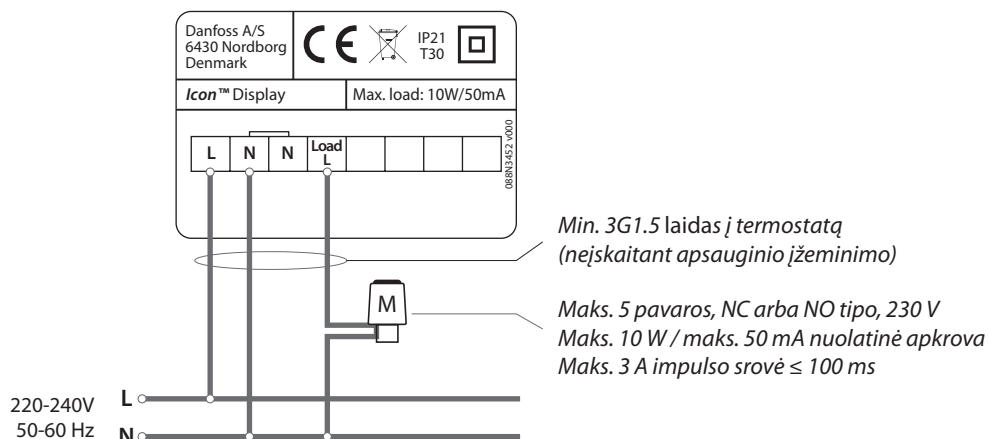

Taikymo pavyzdžiai

Laidų sujungimas nenaudojant grindų šildymo valdiklio, neutralus laidas iš pagrindinės sistemos