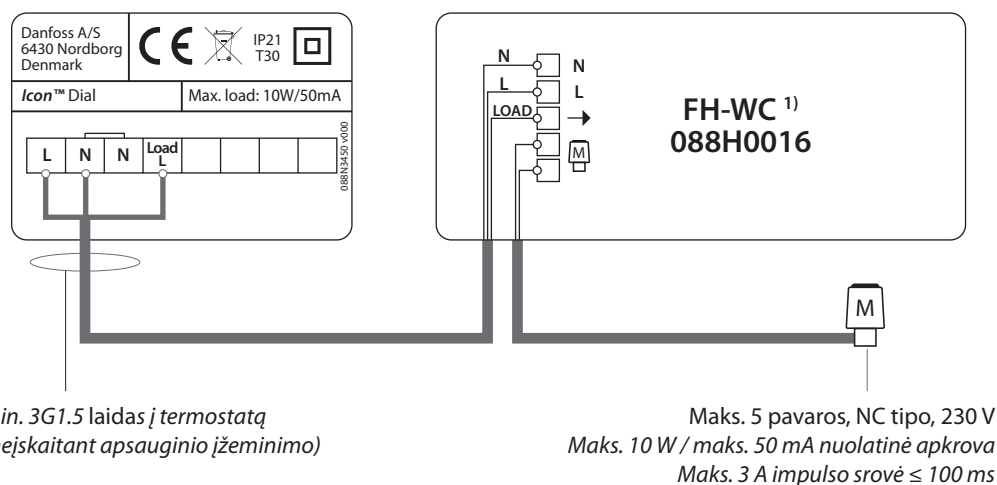

Užsakymas

Gaminys	Versija	Dydis	Montavimo dėžutei	Kodas
„Danfoss Icon™ Display“	Montuojamas į sieną	80 x 80 mm	Euro, Ø 68 mm	088U1010
„Danfoss Icon™ Display“	Montuojamas į sieną	86 x 86 mm	Kvadratinė, 70 x 70 mm	088U1011
„Danfoss Icon™ Display“	Montuojamas į sieną	88 x 88 mm	Šveicariško tipo	088U1012
„Danfoss Icon™ Display“	Montuojamas ant sienos	86 x 86 mm	Nėra	088U1015

Priedai

Gaminys	Aprašymas	Kodas
„Danfoss“ FH-WC, 230 V	Grindų šildymo valdiklis, 8 kanalai, iki 16 išėjimų	088H0016

Techniniai duomenys

Tipas	Elektroninis termostatas su liečiamu ekranu
Vartotojo sąsaja	Liečiamas ir skaidrus ekranas
Vartotojo sąsajos funkcijos	Šildymo ikona, rodyklė aukštyn / žemyn, patvirtinimo raktas, grįžimo raktas
Ekranas tipas	Hibridinis: viena raudona lemputė ir pasirenkamas segmentas
Ekranas funkcijos	Jungikliai išjungiami, jei 10 sekundžių neatliekamas joks veiksmas
Temperatūros nustatymų ribos	5–35° C (apsaugos nuo užšalimo nustatymas = 5° C)
Aplinkos temperatūra, saugojimas	nuo –20 iki 60° C
Aplinkos temperatūra, naudojant sistemoje	nuo 0 iki +40° C
Valdiklio tipas	Reguliuojamo impulso pločio moduliacija
Maksimali nuolatinė apkrova (išėjimas)	< 50 mA / 10 W (= 5 vnt. „Danfoss“ TWA pavarų)
Maksimali tiekiamą srovę (pavara)	3 A ≤ 100 ms
Energijos sąnaudos	0,2 W
El. maitinimas (išsk. pavaras)	220–240 V, 50 / 60 Hz
Jutiklis, patalpa	47 kΩ NTC
Korpuso medžiaga	Baltos dalys: PC ASA Pilkos dalys: PC, 10 % stiklas
IP ir apsaugos klasė	IP: 21 Apsaugos klasė: II
ErP klasė	 (2 %)
Patvirtinimas	CE, RohS, WEEE
Spalva	Balta RAL9010 / tamsiai pilka RAL7024
Į sieną montuojamo termostato matmenys	80 x 80 x 11 mm (088U1010) 86 x 86 x 11 mm (088U1011) 88 x 88 x 13 mm (088U1012)
Ant sienos montuojamo termostato matmenys	86 x 86 x 25 mm (088U1015)

Taikymo pavyzdžiai

Laidų sujungimas nenaudojant grindų šildymo valdiklio, neutralus laidas iš pagrindinės sistemos

Laidų sujungimas naudojant grindų šildymo valdiklį

¹⁾ Pastaba! FH-WC 088H0016 grindų šildymo valdiklis tinka tik NC pavaroms.