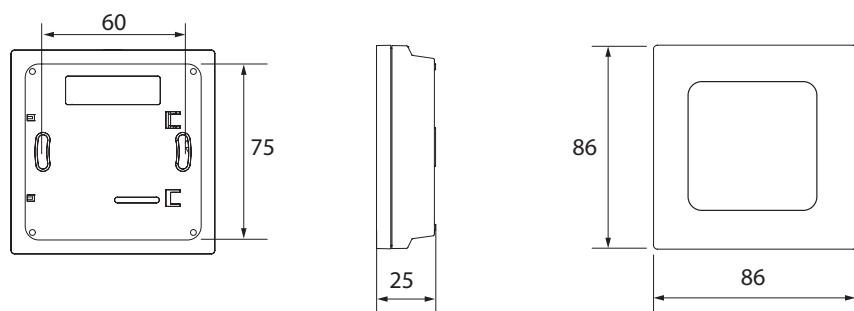

Užsakymas

Gaminys	Versija	Dydis	Montavimo dėžutei	Kodas
„Danfoss Icon™ Display“	Montuojamas į sieną	80 x 80 mm	Euro, Ø 68 mm	088U1010
„Danfoss Icon™ Display“	Montuojamas į sieną	86 x 86 mm	Kvadratinė, 70 x 70 mm	088U1011
„Danfoss Icon™ Display“	Montuojamas į sieną	88 x 88 mm	Šveicariško tipo	088U1012
„Danfoss Icon™ Display“	Montuojamas ant sienos	86 x 86 mm	Nėra	088U1015

Matmenys

„Danfoss Icon™ Display“ 088U1010

„Danfoss Icon™ Display“ 088U1011

„Danfoss Icon™ Display“ 088U1012
(įskaitant „Feller EDIZIOdue“ rėmą ir adapterį)

„Danfoss Icon™ Display“ 088U1015

Danfoss UAB

Smolensko g. 6
LT-03201 Vilnius
Tel.: (8-5) 2105 740
Faks.: (8-5) 2335 355
El. p.: danfoss@danfoss.lt
<http://sildymas.danfoss.lt>